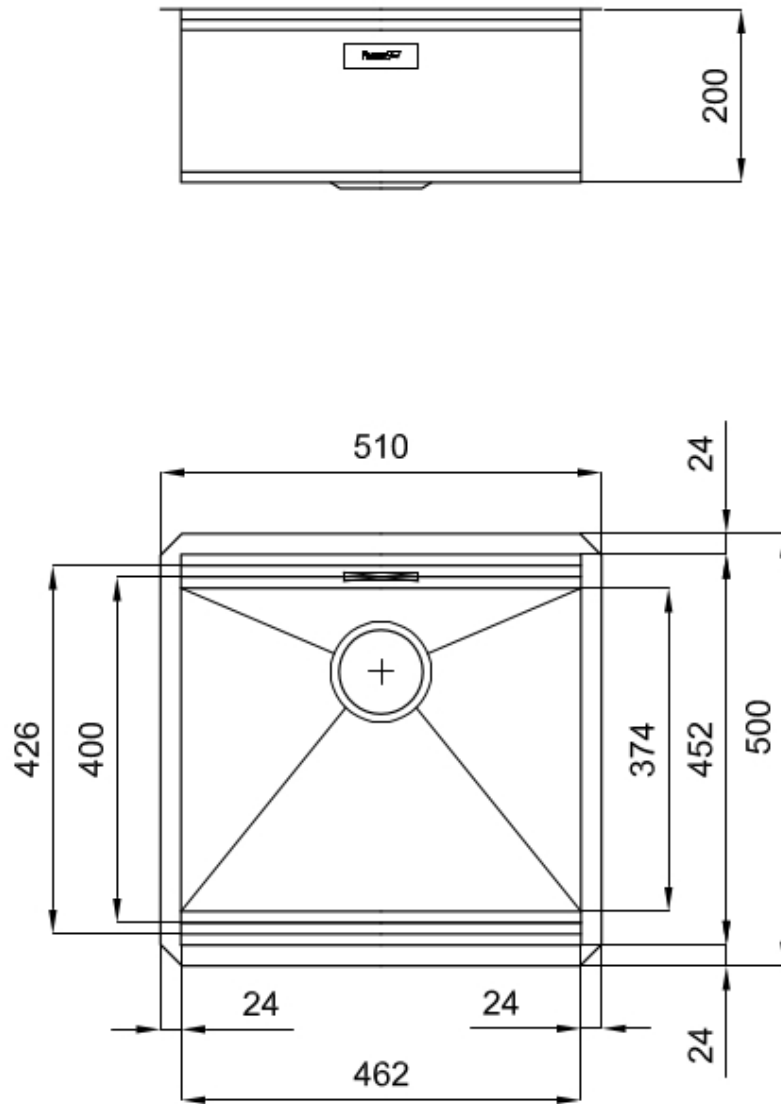

DESSINS TECHNIQUES