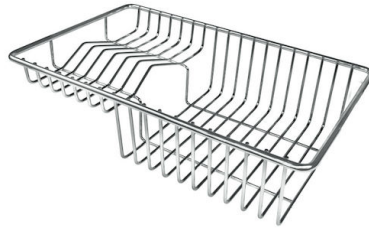

462x400mm

Numéro cuves

1 cuve

DESSINS TECHNIQUES

Milano Optional accessories / Accessori opzionali

The "rails" system makes it possible to use a combination of numerous accessories. Grids, chopping boards, utensils' ranging system, bowls and containers of different dimensions can be alternated in the workspace with a simple gesture, and can easily be stacked, in order to be on hand at all times.

8644 101

Milano Level 3

Compatible accessories/Accessori compatibili:

8100 600

GALERIE

ACCESSOIRES OPTIONNELS

Grille Black
8100 600

Panier à vaisselle inox
8100 303
* uniquement en combinaison avec
l'accessoire 8644 101

Planche de découpe en noyer
8642 000

Planche de découpe en verre
8631 300

Planche de découpe Twin in HDPE
8644 101

Cuvette perforée en acier inoxydable
8151 000
* uniquement en combinaison avec
l'accessoire 8644 101

**Kit râpes avec anneau de support
et cuvette**

8159 101
* uniquement en combinaison avec
l'accessoire 8644 101

LES APPARIEMENTS RECOMMANDÉS

Mitigeur FL
8521 000

Table de cuisson Foster Milano
7637 000

DÉCHETS AUTOMATIQUES EN OPTION